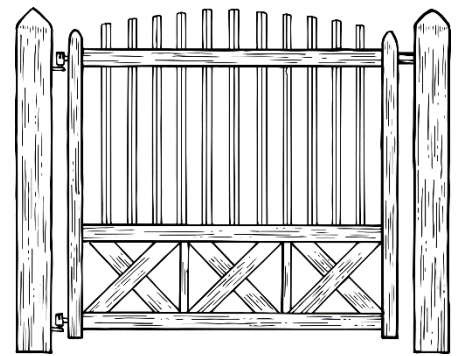

Het hout is evengedroogd tot 20% vocht om de stabiliteit te garanderen.

Met dubbele pen en gat verbinding in een traditionele constructie.

Geschaafd en geschuurd.

Inox veiligheidsbouten.

Hoogte van 1m20.

Breedtes 1m20, 1m50, 1m80, 2m10, 2m40, 3m00, 3m60.

Beschikbaar in enkele of dubbele opstelling.

Alle maten zijn combineerbaar.

<u>Breedte</u>	<u>1m20 hoogte</u>
1m20	€ 337,50
1m50	€ 362,50
1m80	€ 412,50
2m10	€ 462,50
2m40	€ 525,00
3m00	€ 625,00
3m60	€ 725,00

Plaatsingsprijzen op aanvraag en afhankelijk van de situatie. Prijzen zijn excl. BTW.

Cottage

- Poorten in tropisch hardhout of Rood Noors Grenen.
- Stijl van de poort kan doorgetrokken worden naar een omheining.
- Fijne en elegante tuinpoort met smalle verticale Stijlen.
- Ondoordringbaar voor kinderen en huisdieren.