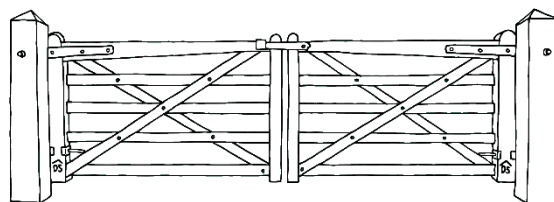

Technische info:

Vuren, gedroogd en geïmpregneerd tot saturatie met groene zouten.

Met dubbele pen en gat verbinding in een traditionele constructie.

Geschaafd en geschuurd.

RVS veiligheidsbouten.

Hoogte van 1m20, 1m45, 1m80.

Breedte 1m20, 1m50, 1m80, 2m10, 2m40, 3m00, 3m60.

Alle maten zijn combineerbaar.

<u>Breedte</u>	<u>1m20 hoogte</u>	<u>1m45 hoogte</u>	<u>1m80 hoogte</u>
1m20	€ 205,20	X	X
1m50	€ 228,50	€ 320,50	X
1m80	€ 258,86	€ 342,86	€ 353,93
2m10	€ 282,00	€ 394,00	€ 394,35
2m40	€ 342,40	€ 478,40	X
3m00	€ 389,00	€ 541,00	X
3m60	€ 440,00	€ 604,00	X

Plaatsingsprijzen op aanvraag en afhankelijk van de situatie. Prijzen zijn excl. BTW.

Wellington

- Poorten in tropisch hardhout.
- Keruing hout.
- Beschikbaar in enkele of dubbele Opstelling.

Technische info:

Het hout is evengedroogd tot 20% vocht om de stabiliteit te garanderen.

Met dubbele pen en gat verbinding in een traditionele constructie.

Geschaafd en geschuurd.

Inox veiligheidsbouten.

Hoogte van 1m20.

Breedtes 1m20, 1m50, 1m80, 2m10, 2m40, 3m00, 3m60.