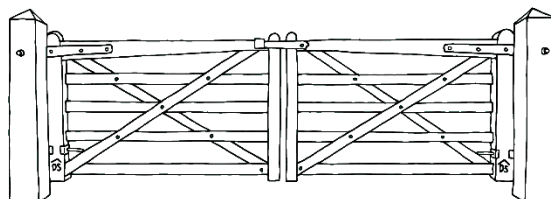

Technische info:

Het hout is ovengedroogd tot 20% vocht om de stabiliteit te garanderen.

Met dubbele pen en gat verbinding in een uniek ontwerp met gracieuze boog.

Geschaafd en geschuurd.

RVS veiligheidsbouten.

Standaard hoogte van 1m20.

Standaard breedte 1m20, 1m50, 1m80, 2m10, 2m40, 3m00, 3m60.

Alle maten zijn combineerbaar.

<u>Breedte:</u>	<u>1m20 hoogte</u>
1m20	€ 515,18
1m50	€ 550,73
1m80	€ 737,50
2m10	€ 788,15
2m40	€ 838,73
3m00	€ 950,32
3m60	€ 1 081,62

Plaatsingsprijzen op aanvraag en afhankelijk van de situatie. Prijzen zijn excl. BTW.

Dublin

- Poorten in groen geïmpregneerd zachthout, Densiforce® groen
- Vuren hout tot saturatie geïmpregneerd.
- Beschikbaar in enkele of dubbele opstelling.