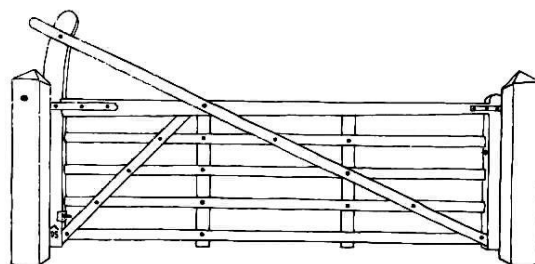

Don Quichotte

- Poorten in tropisch hardhout.
- Moabi – duurzaamheidsklasse I.
- Beschikbaar in enkele of dubbele Opstelling.
- Productie in eigen atelier

Technische info:

Het hout is ovengedroogd tot 20% vocht om de stabiliteit te garanderen.

Met dubbele pen en gat verbinding in een uniek ontwerp met gracieuze boog.

Geschaafd en geschuurd.

RVS veiligheidsbouten.

Standaard hoogte van 1m20.

Standaard breedte 1m20, 1m50, 1m80, 2m10, 2m40, 3m00, 3m60.

Alle maten zijn combineerbaar.

<u>Breedte:</u>	<u>1m20 hoogte</u>
1m20	€ 515,18
1m50	€ 550,73
1m80	€ 737,50
2m10	€ 788,15
2m40	€ 838,73
3m00	€ 950,32
3m60	€ 1 081,62

Plaatsingsprijzen op aanvraag en afhankelijk van de situatie. Prijzen zijn excl. BTW.