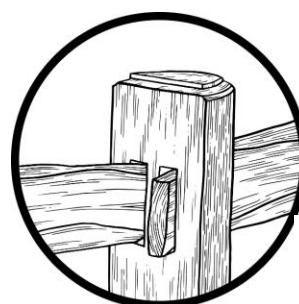

Post & Rail

- Classic: Omheining met half ronde palen diameter van 16cm – 18cm.
- Modern: Omheining met rechthoekige palen van 15 x 10cm.
- Landelijke uitstraling
- Liggers schuiven door de paal.
- Paal in Robinia
- Ligger in Robinia

Classic